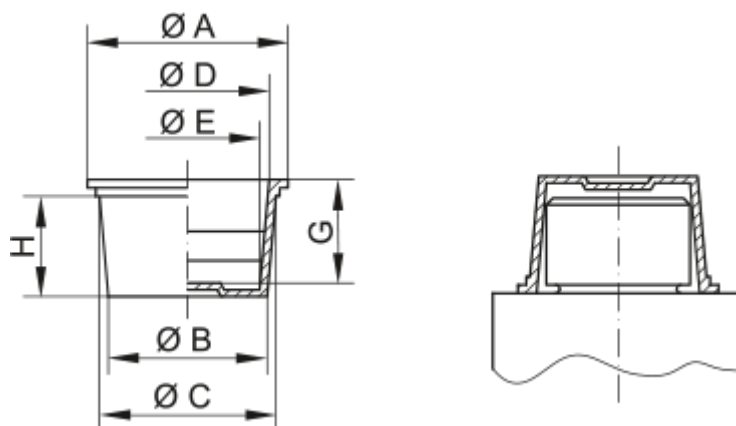

Varenummer: 59GPN610U291

Beskrivelse: KLEE Universal prop GPN 610 U - ( $\varnothing$  38,4-40,7/  $\varnothing$  39,2-36,9)

## Mål

A = 45

B = 38.4

C = 40.7

D = 39.2

E = 36.9

G = 13

H = 13